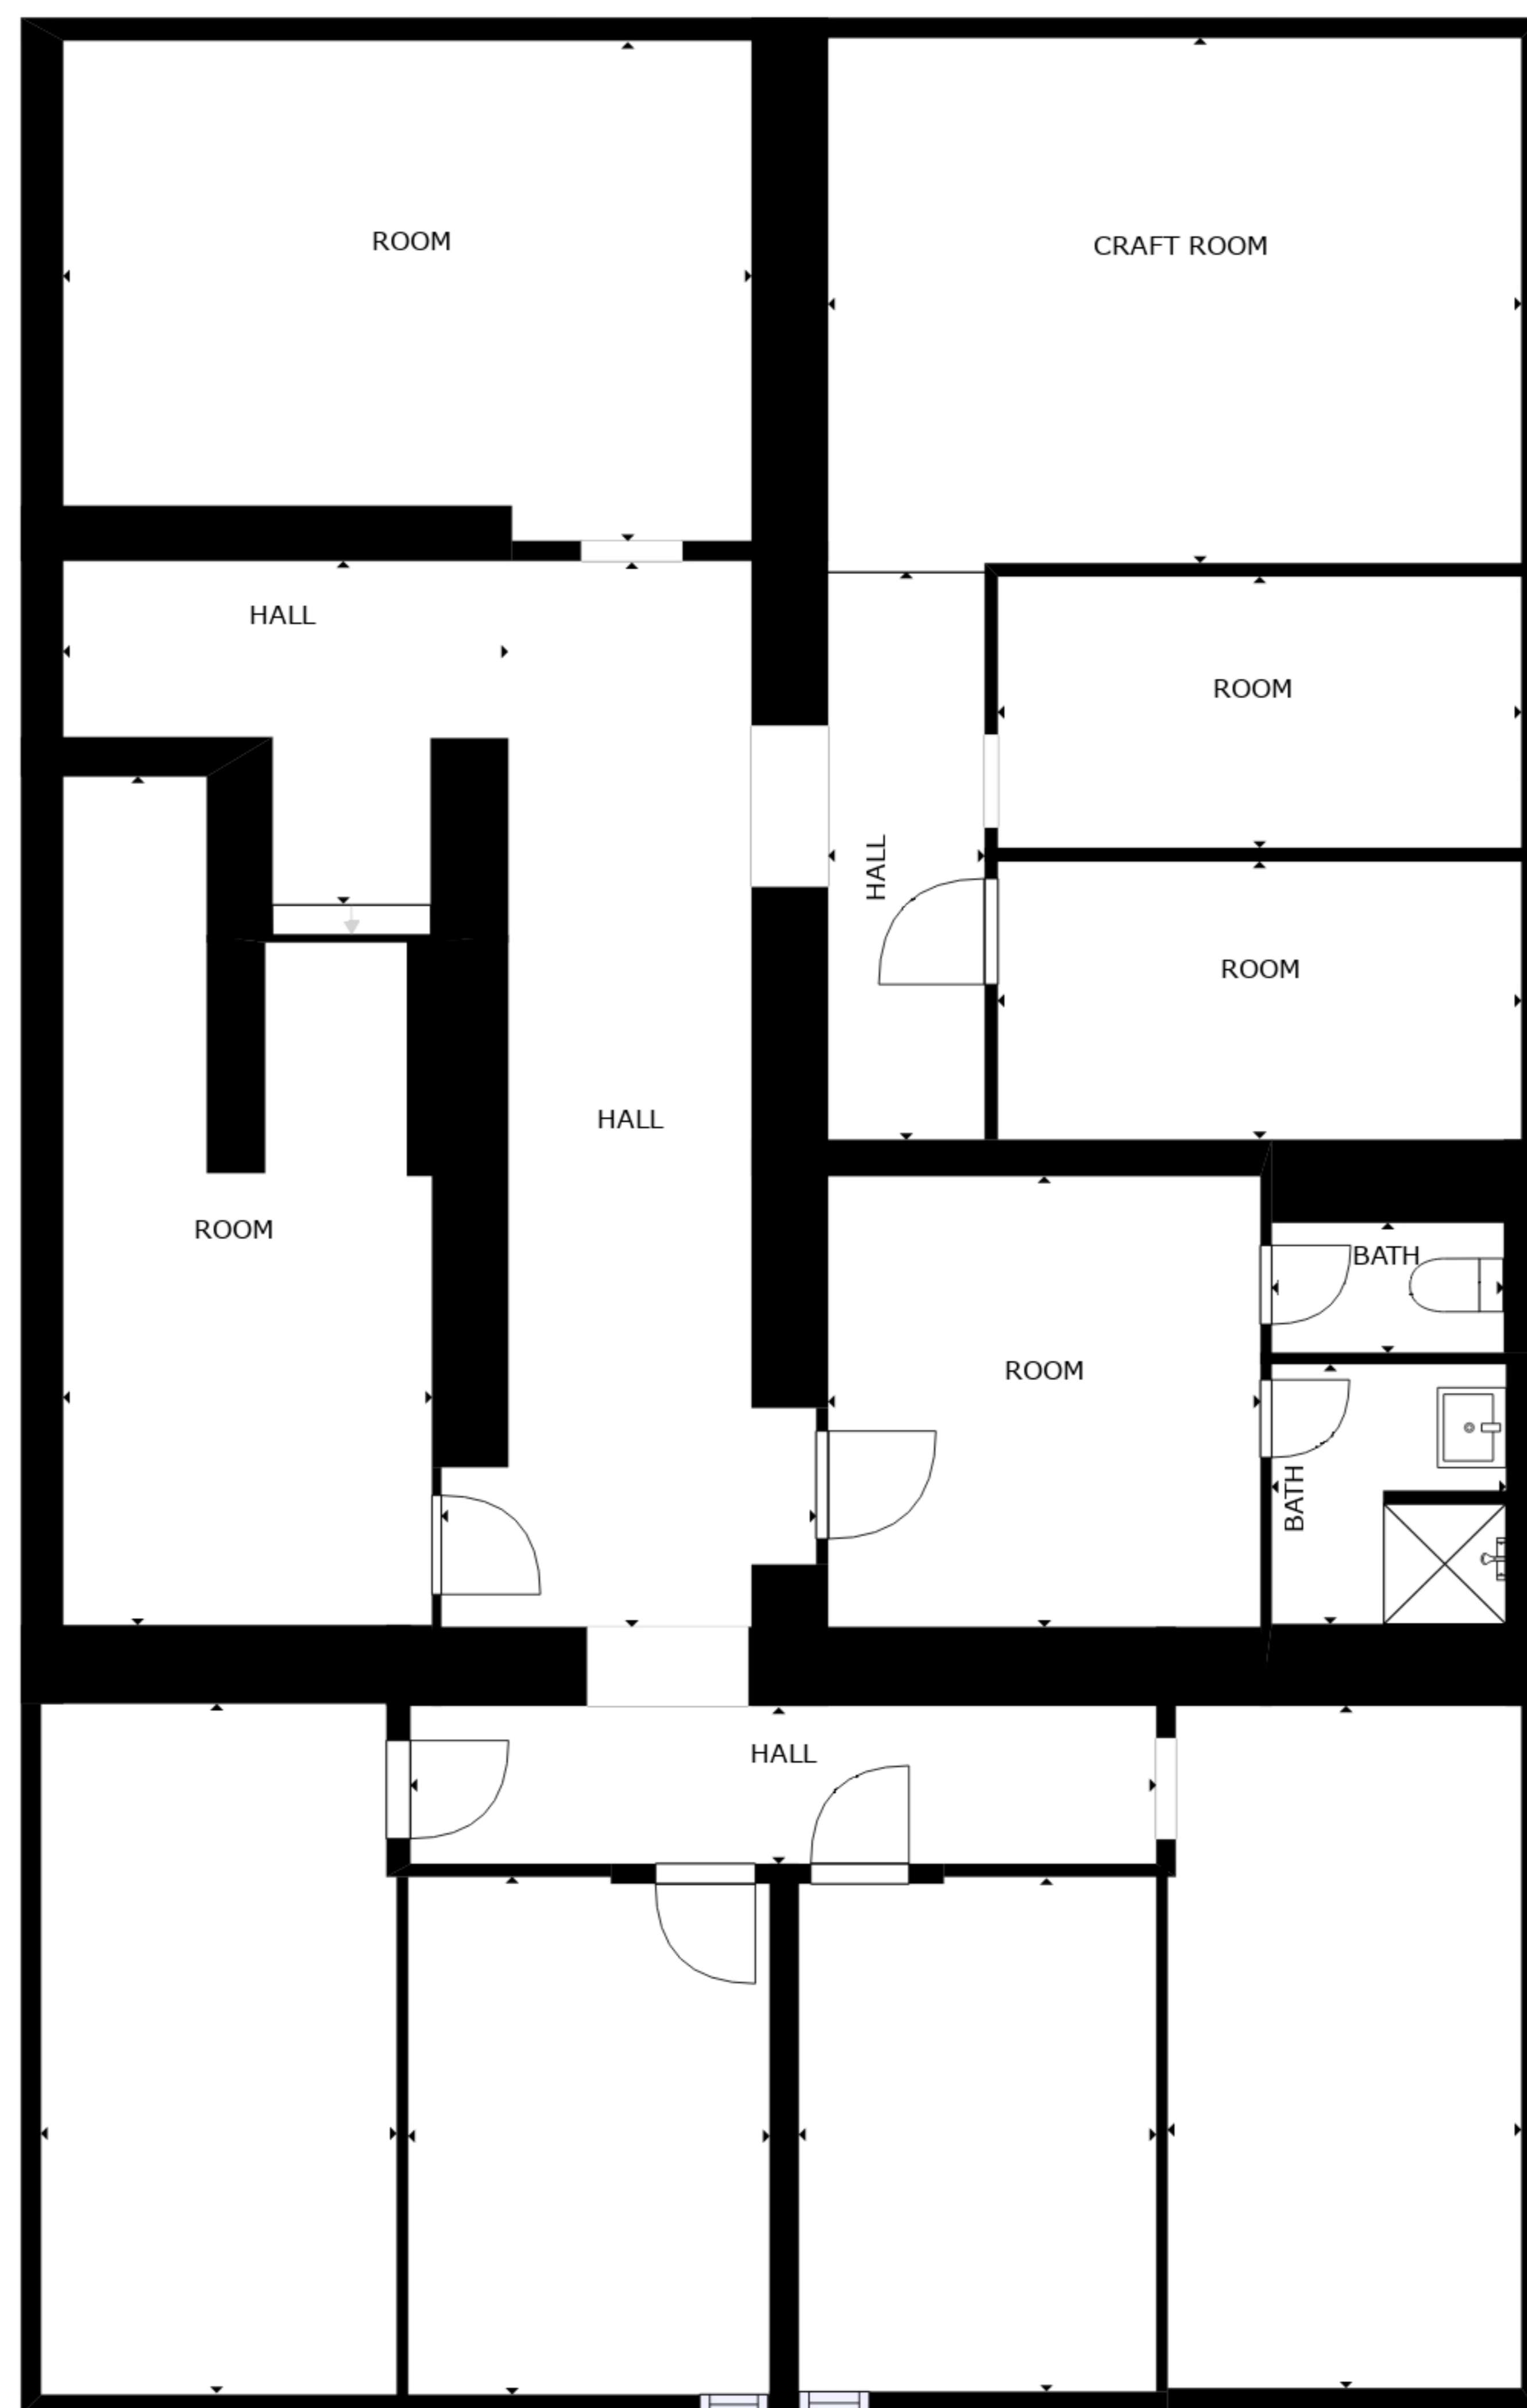

MČP5 - K vodojemu 208/7, 150 00 Praha 5 - Smíchov - Jednotka č. 208/910

FLOOR 1